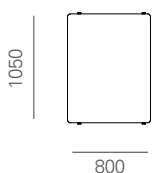

- Divano 2 posti maxi 1 br
- 2 seat maxi sofa 1 arm

- Divano 2 posti 1 br
- 2 seat sofa 1 arm

- Poltrona loveseat 1 br
- Loveseat armchair 1 arm

- Poltrona large 1 br
- Large armchair 1 arm

- Poltrona 1 br
- Armchair 1 arm

MODULI SBR | MODULS NO ARMS

- Poltrona loveseat sbr
- Loveseat armchair no arm

- Poltrona large sbr
- Large armchair no arm

- Poltrona sbr
- Armchair no arm

POUF | POUF

- Pouf rettangolo
- Rectangle pouf

- Pouf quadro
- Square pouf

- Pouf Slim
- Slim pouf

SINOTTICO ELEMENTI | SYNOPTICAL ELEMENTS

MODULI SPECIALI | SPECIAL MODULS

- Modulo Angolo
- Corner Module

- Dormeuse maxi
- Maxi dormeuse

- Dormeuse
- Dormeuse

- Chaise Longue Small
- Small Chais Longue