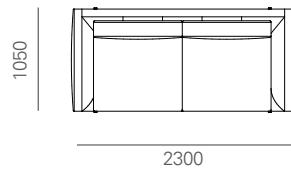

- Divano 3 posti
- 3 seat sofa