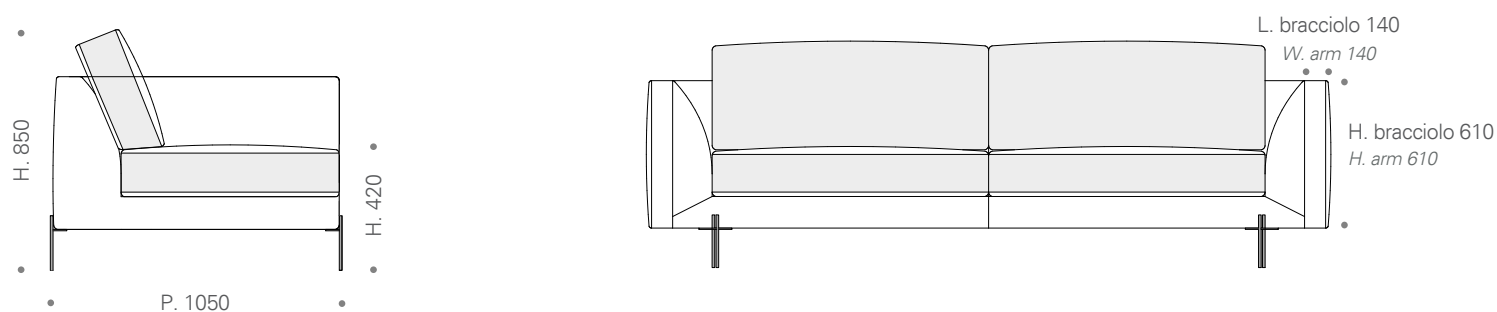

SCHEDA TECNICA
DATA SHEET

Boston

SOFA

FINITURE DISPONIBILI | AVAILABLE FINISHES

TES TESSUTO | FABRIC

- Categoria A | A Category - Iride, Holly
- Categoria B | B Category - Lilia, Carol, Mughetto
- Categoria C | C Category - Adda, Romeo, Loren, Bootes, Lattea
- Categoria D | D Category - Terra, Cigno, Lira, Opium, Merida, Nadir, Sile, Cassia
- Categoria E | E Category - Alma, Tevere, Cortina

DIMENSIONI | DIMENSIONS

SPECIFICHE TECNICHE | TECHNICAL DATA

STRUTTURA | STRUCTURE

Il divano è dotato di una scocca imbottita con poliuretano espanso a densità 35 a cellula aperta e ovatta di poliestere. Specifiche tecniche includono gomma per la seduta 35 S CONFORT SIP e spalla 25 EP. Il fusto è realizzato interamente in truciolare, con il bracciolo in masonite.

The sofa features a padded shell with open-cell polyurethane foam of density 35 and polyester wadding. Technical specifications include 35 S CONFORT SIP foam for the seat and 25 EP foam for the backrest. The frame is made entirely of particle board, with the arms crafted from masonite.