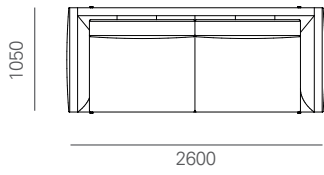

SINOTTICO ELEMENTI | SYNOPTICAL ELEMENTS

DIVANI | SOFA

- Divano 3 posti maxi
- 3 seat maxi sofa